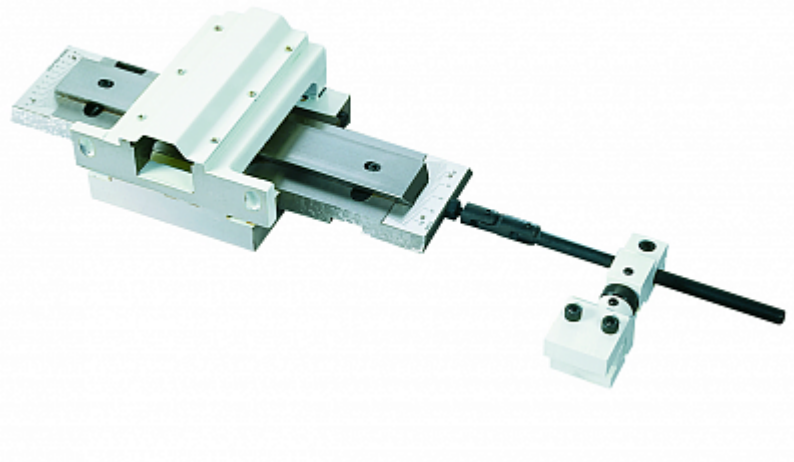

Приспособление для обточки конусов 250 мм х 10° (GHV-1330/1340A)

Артикул: 321442

Цена: 25 000 руб.

Характеристики

Бренд	JET
Длина в упаковке, см	40,5
Ширина в упаковке, см	19,5
Высота в упаковке, см	12,5
Масса в упаковке, кг	16,4